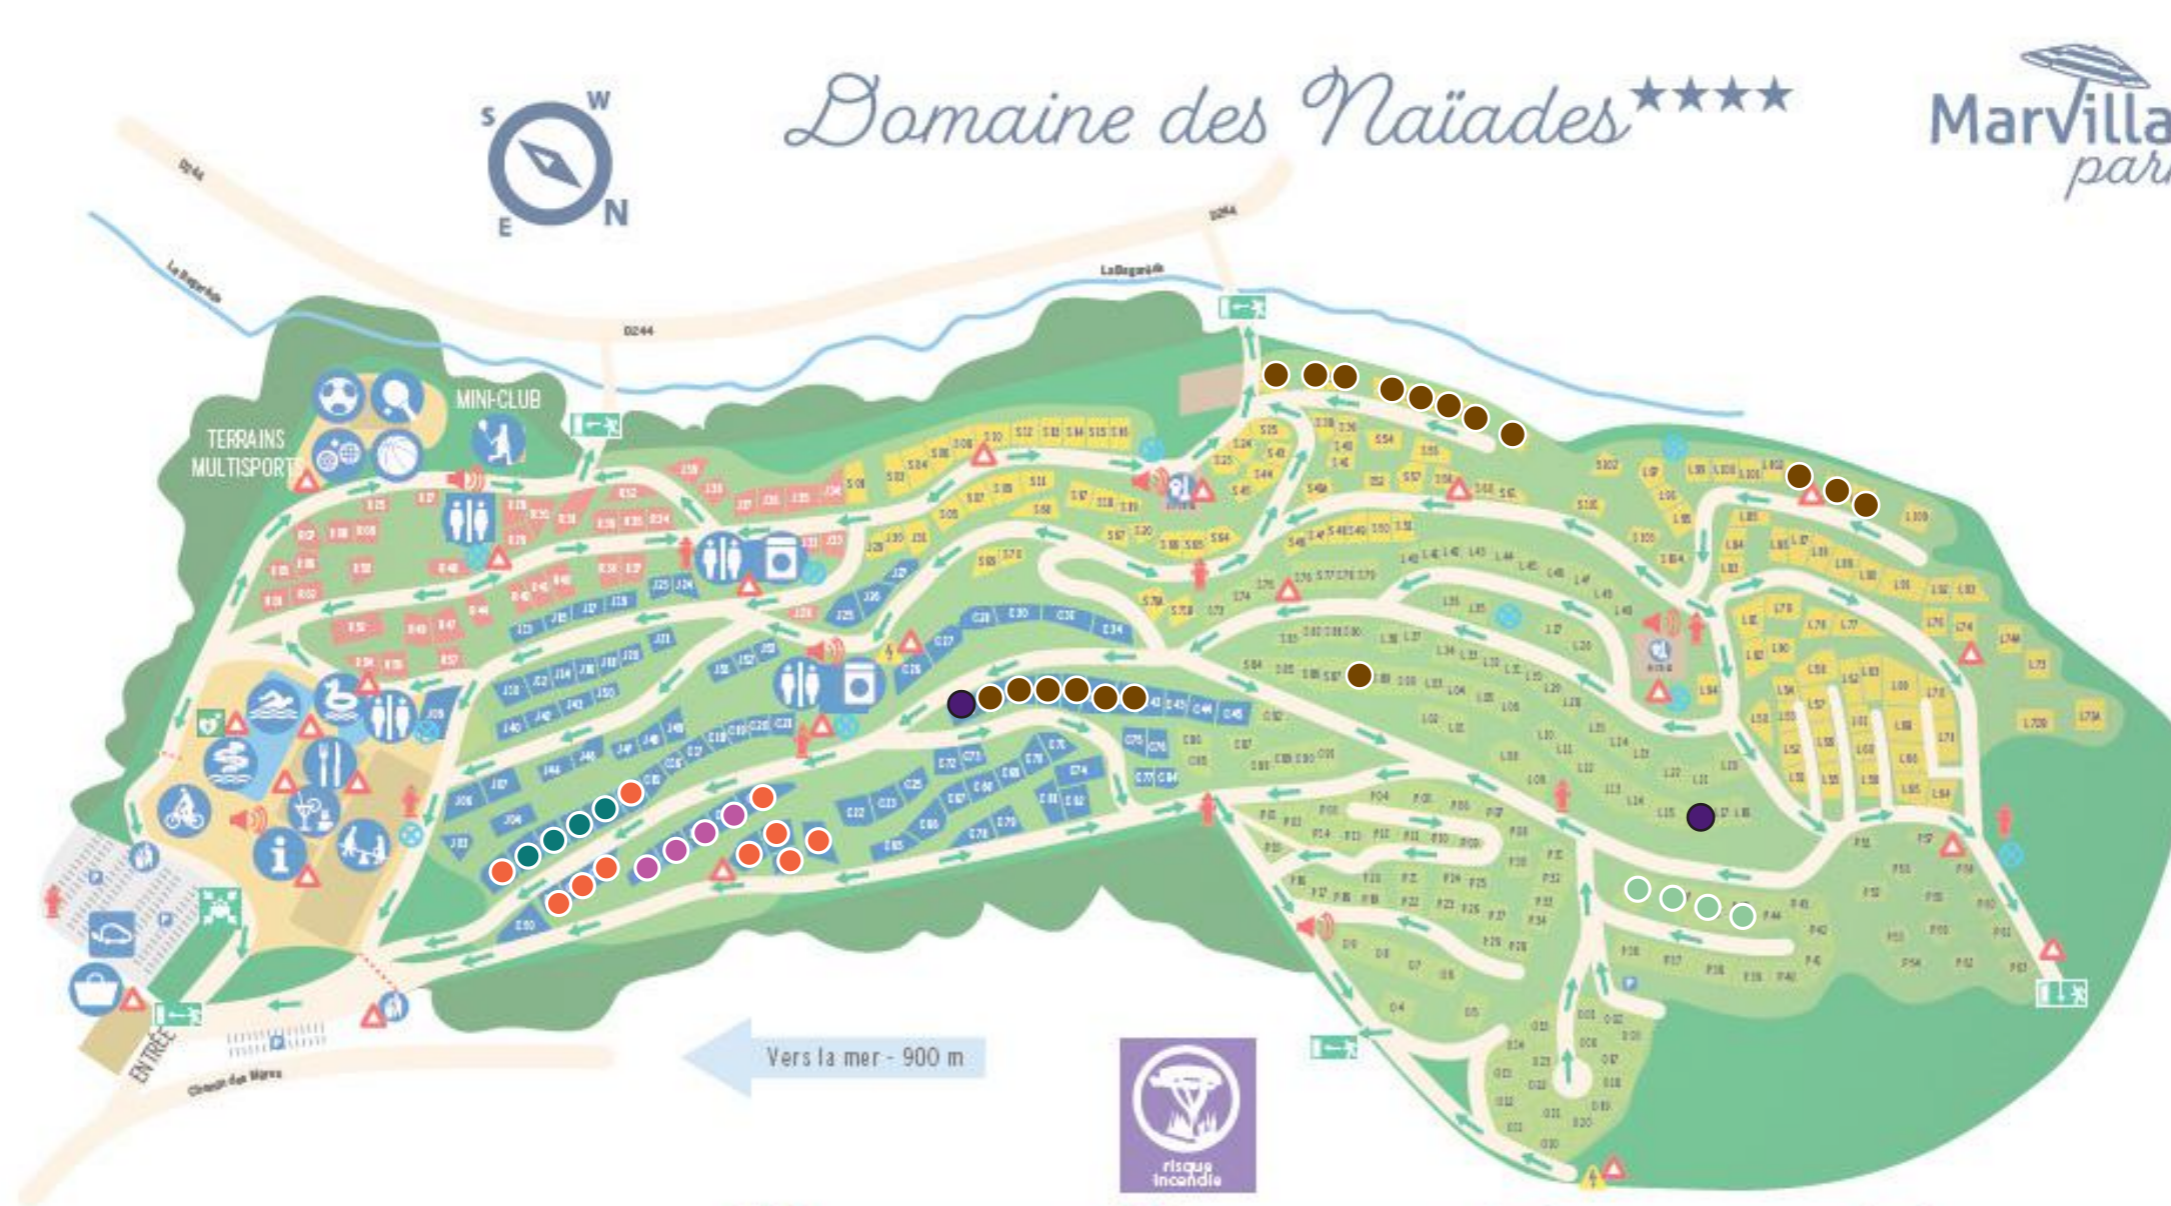

Camping Domaine des Naiades

Domaine des Naiades ★★★★★

NO TV

Premium
3x

Supreme Lounge
3x &

Premium Plus Lounge
3x &

Comfort Plus
3x &

Supreme Plus Lounge
3x &